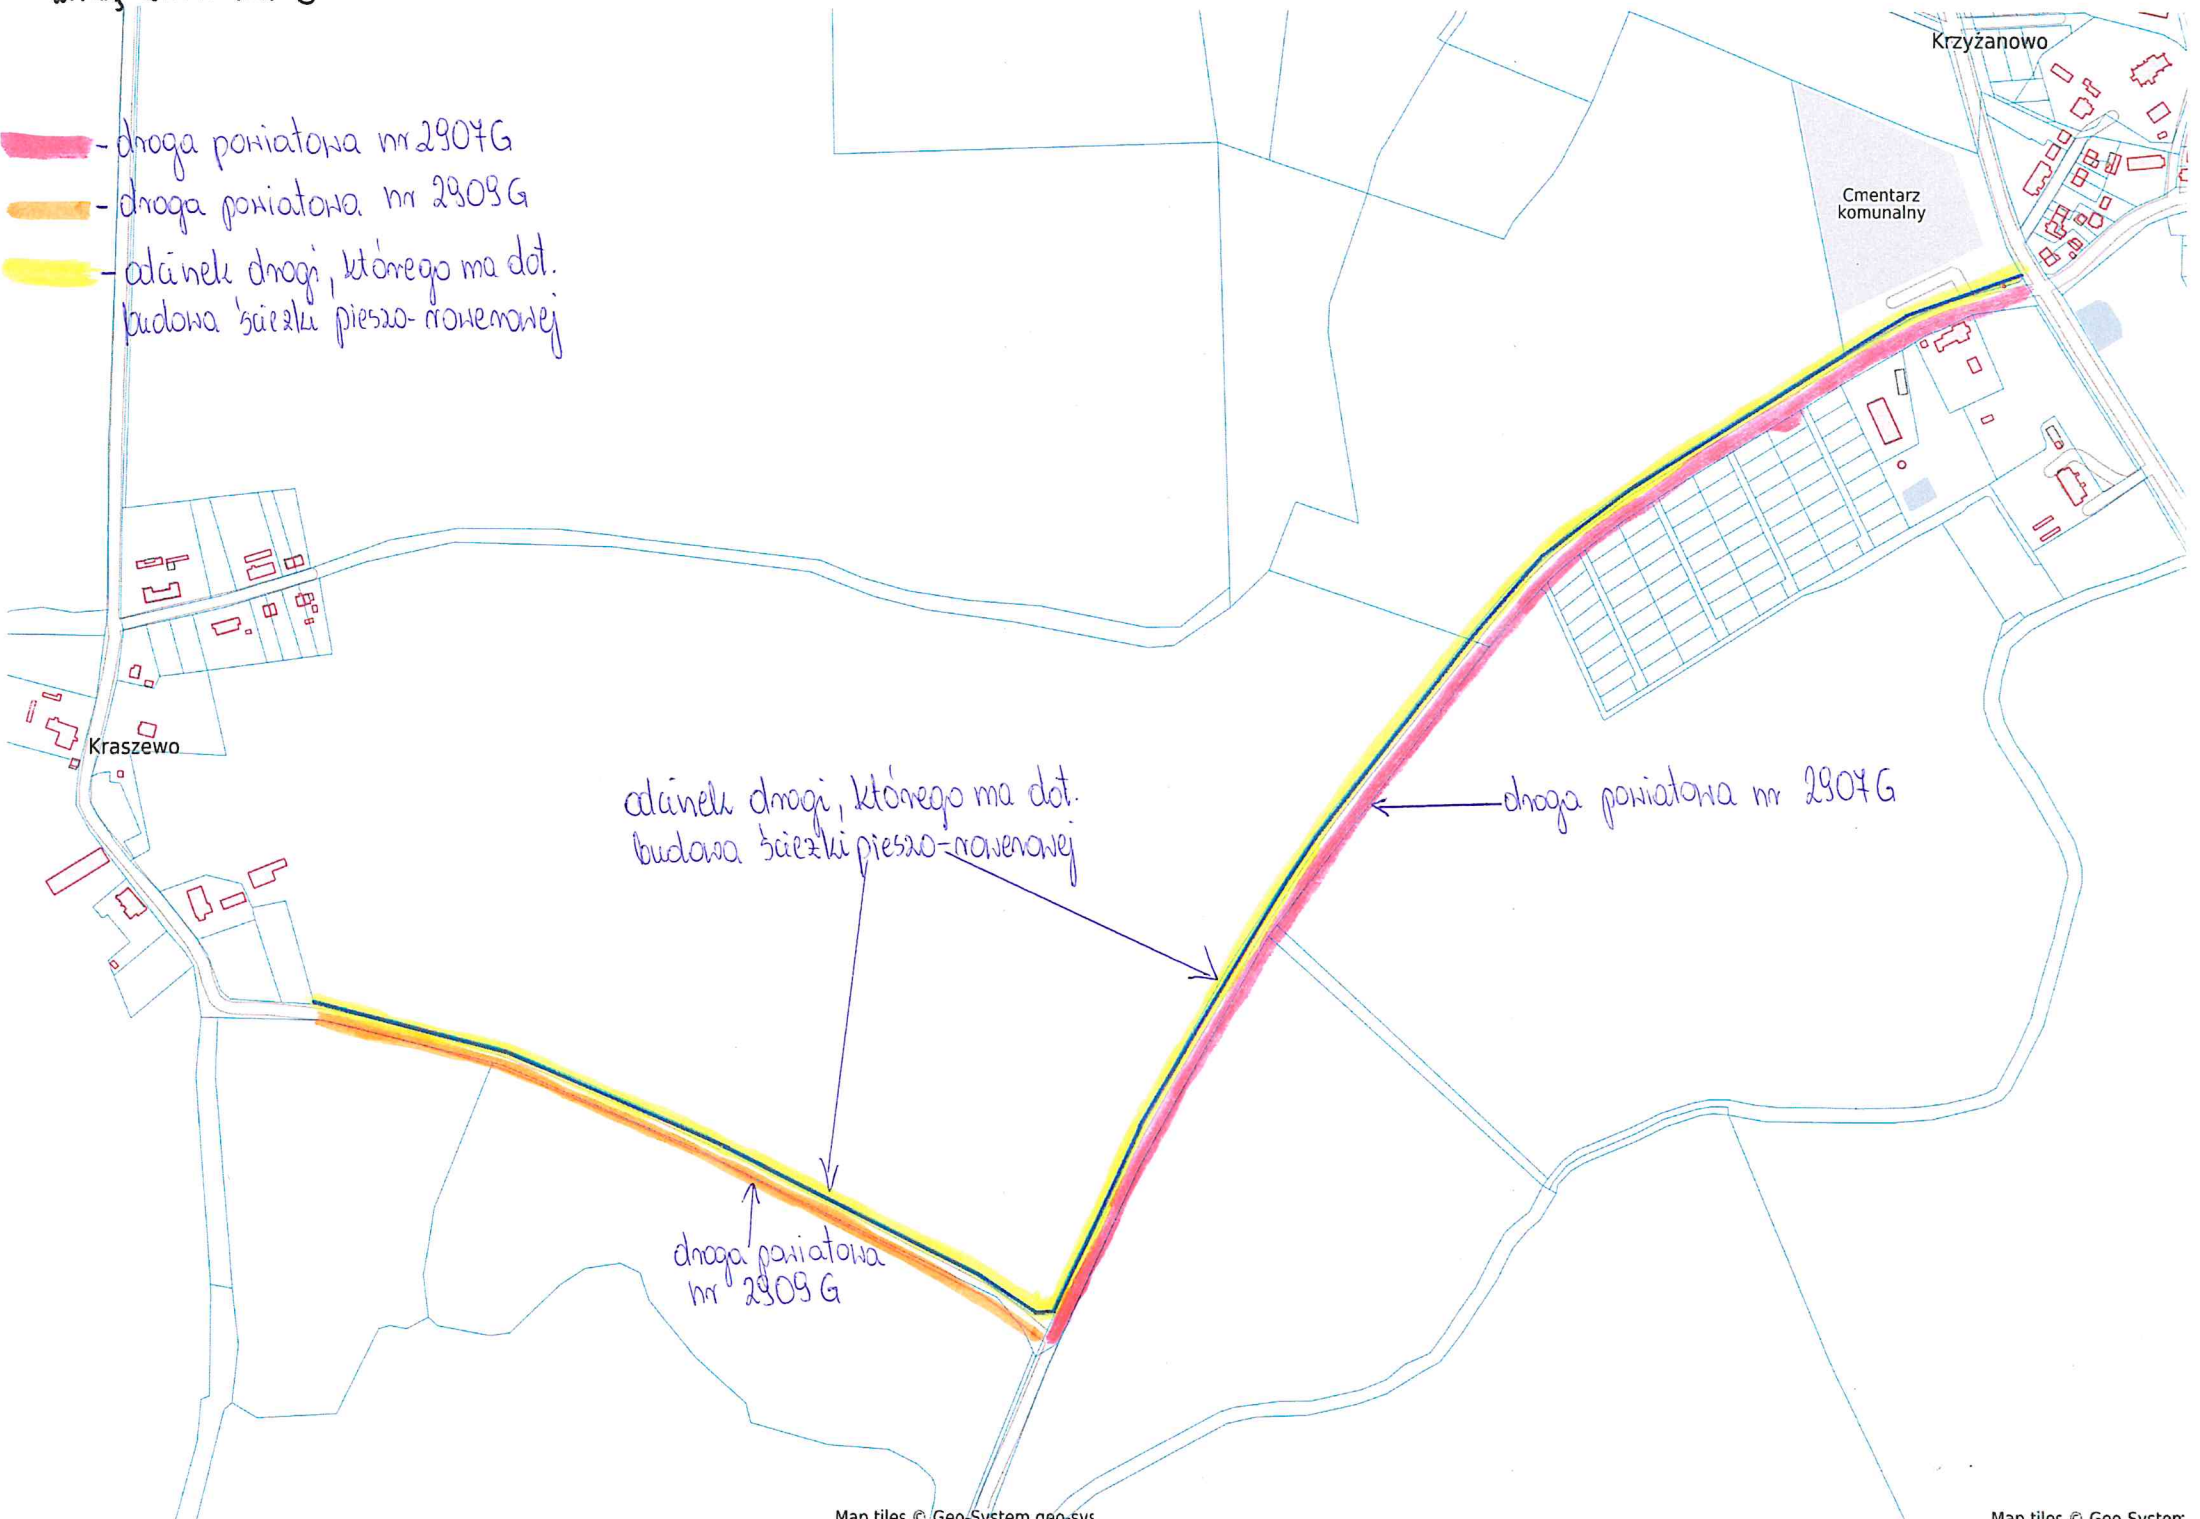

- droga powiatowa nr 2904G
- droga powiatowa nr 2909G
- odcinek drogi, którego ma dot. budowa ścieżki pieszo-rowerowej

Krzyżanowo

Cmentarz komunalny

Kraszewo

odcinek drogi, którego ma dot. budowa ścieżki pieszo-rowerowej

droga powiatowa nr 2904G

droga powiatowa nr 2909G